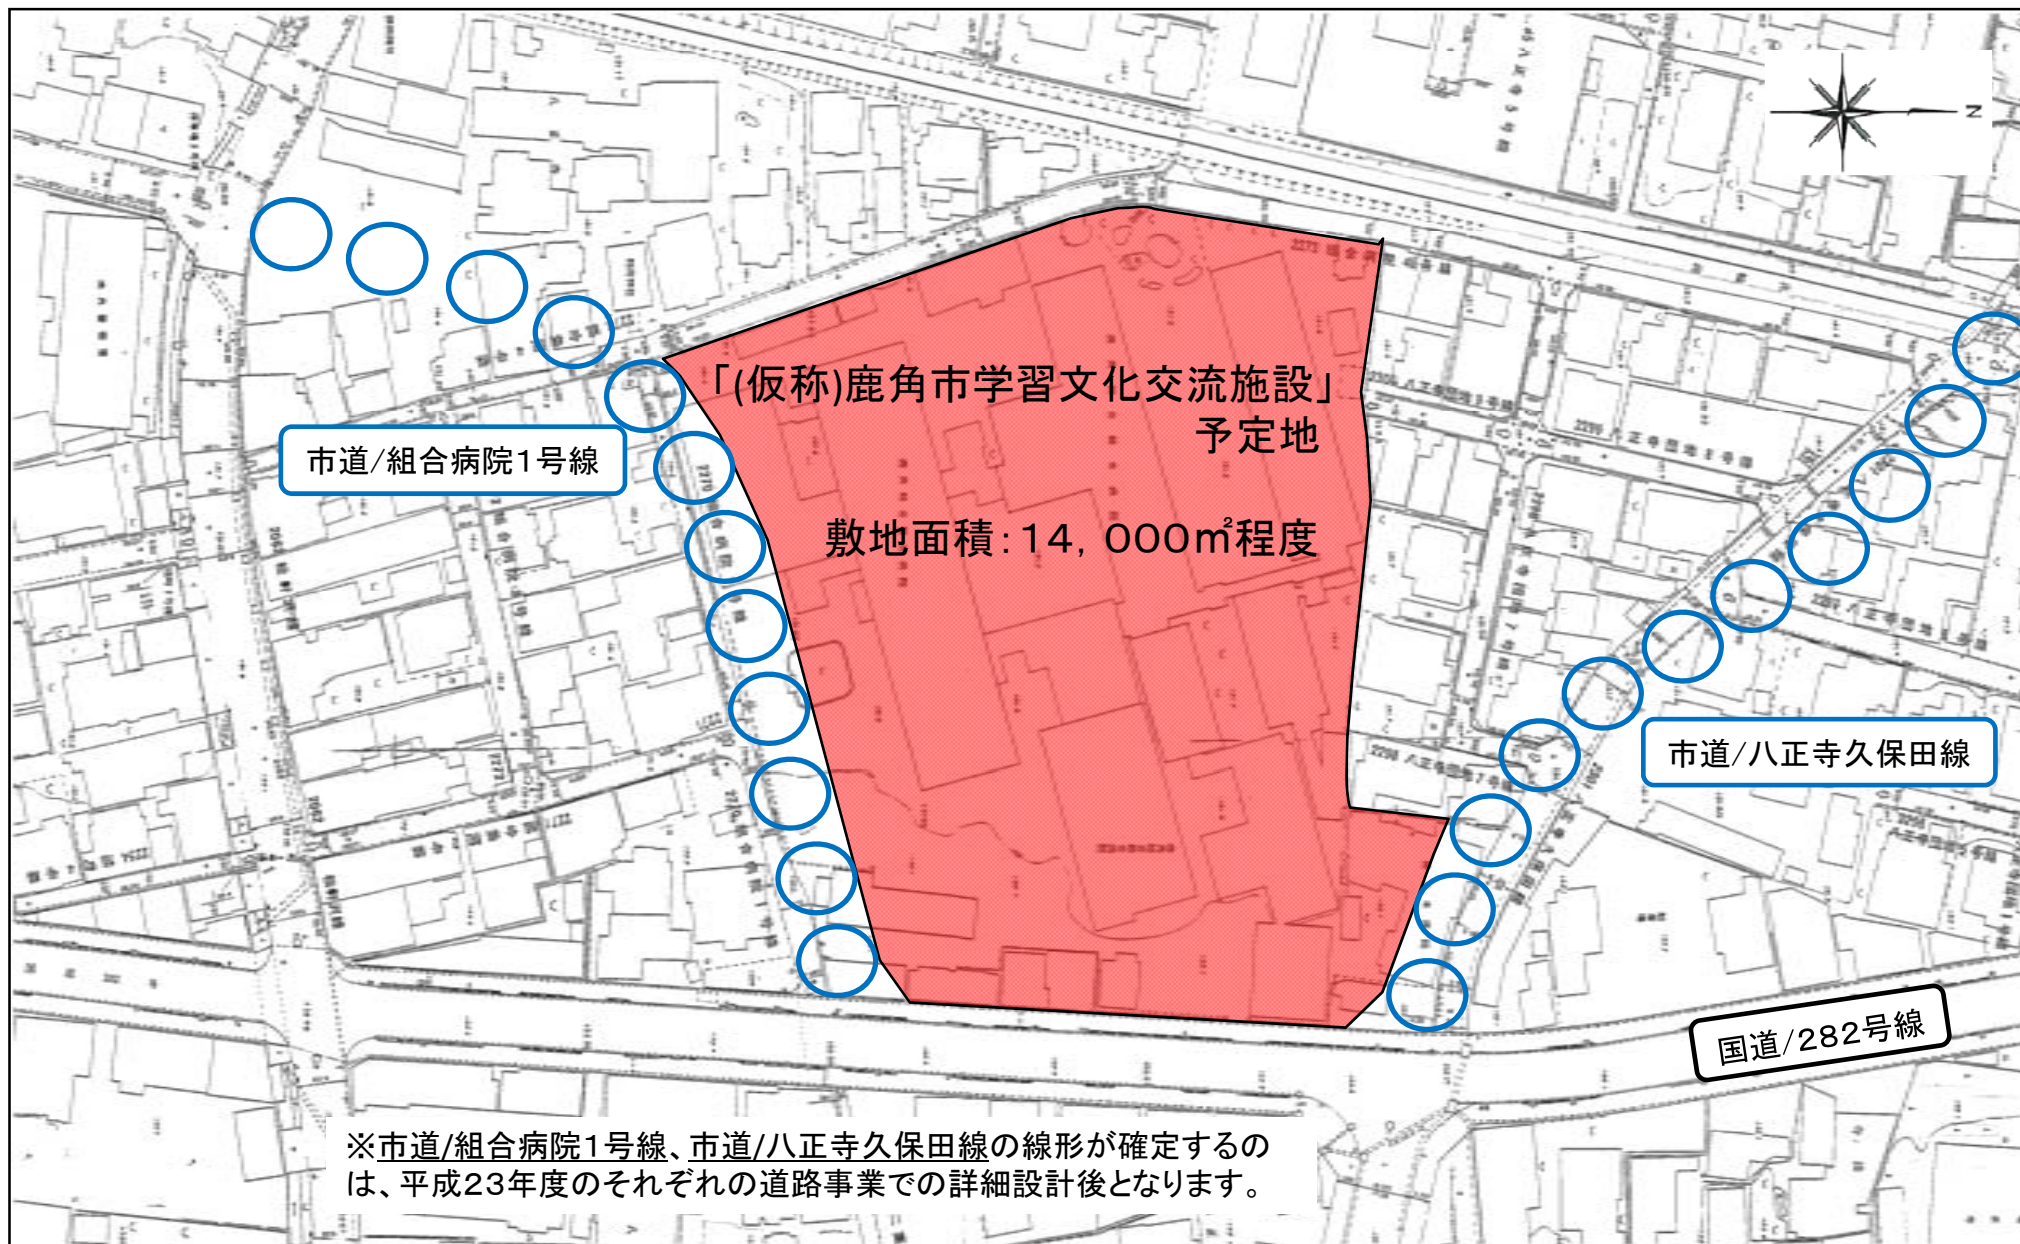

別図2 敷地図

縮尺 1 / 1,250 | 37.5m