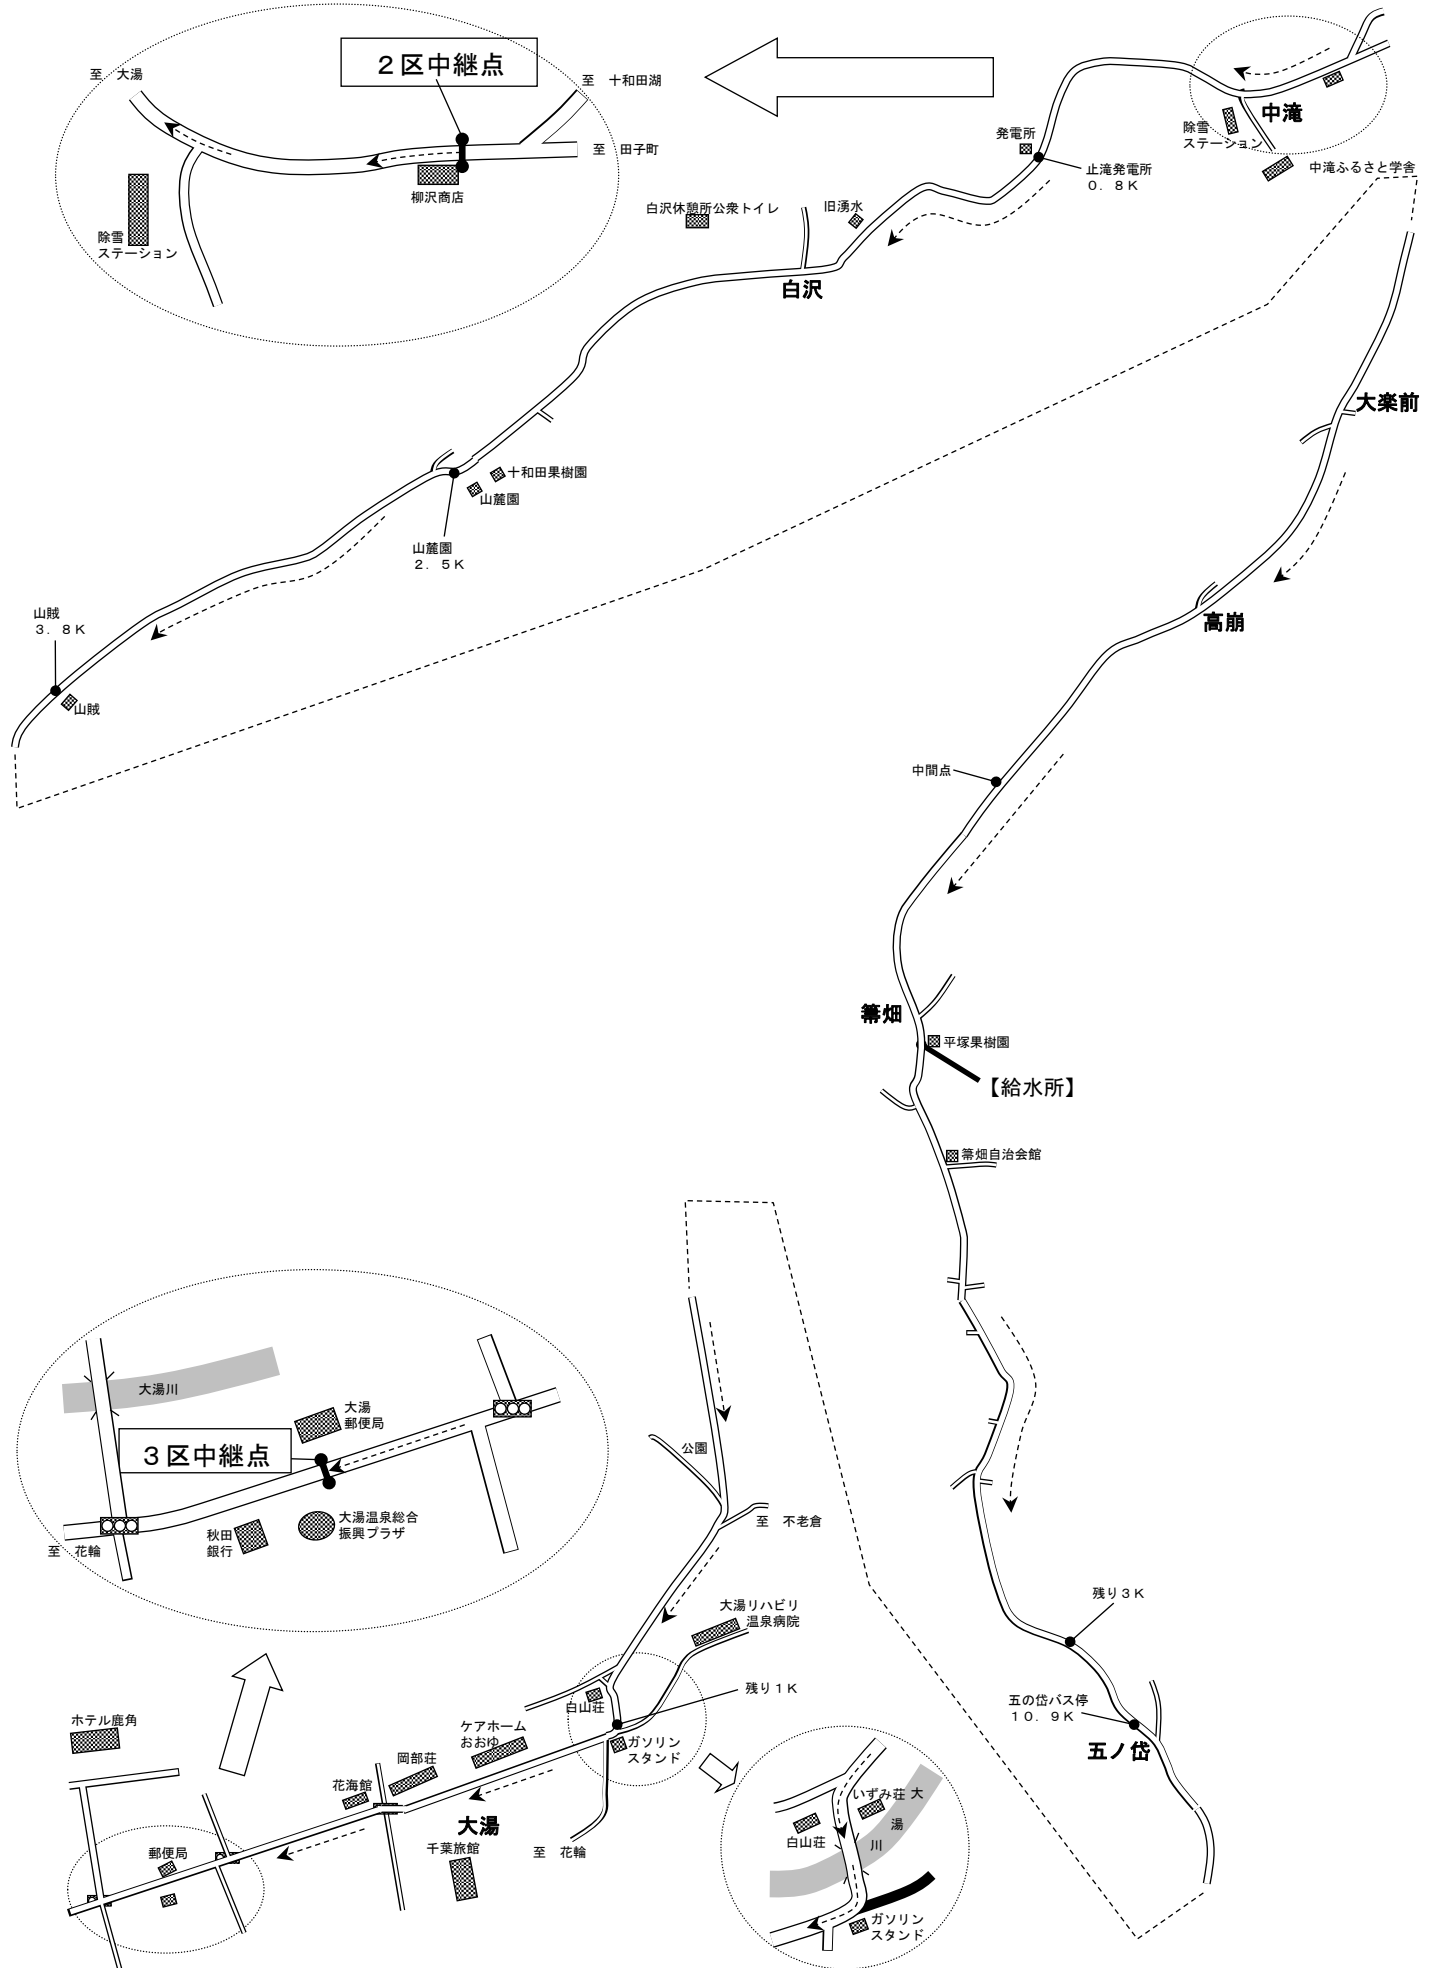

十和田八幡平駅伝競走全国大会 1区 (13.0 km) 十和田湖休屋-中滝柳沢商店前

十和田八幡平駅伝競走全国大会 2区 (13.0 km) 中滝柳沢商店前-大湯温泉振興プラザ

十和田八幡平駅伝競走全国大会 3区 (15.7 km) 大湯温泉振興プラザ-秋田県信花輪支店前

2 枚目へ続く

十和田八幡平駅伝競走全国大会 3区 (15.7 km) 大湯温泉振興プラザ—秋田県信花輪支店前

2枚目続き

十和田八幡平駅伝競走全国大会 4区 (15.9 km) 秋田県信花輪支店前—熊沢自治会館前

十和田八幡平駅伝競走全国大会 4区 (15.9 km) 秋田県信花輪支店前—熊沢自治会館前

十和田八幡平駅伝競走全国大会 5区 (13.8 km) 熊沢自治会館前—八幡平大沼