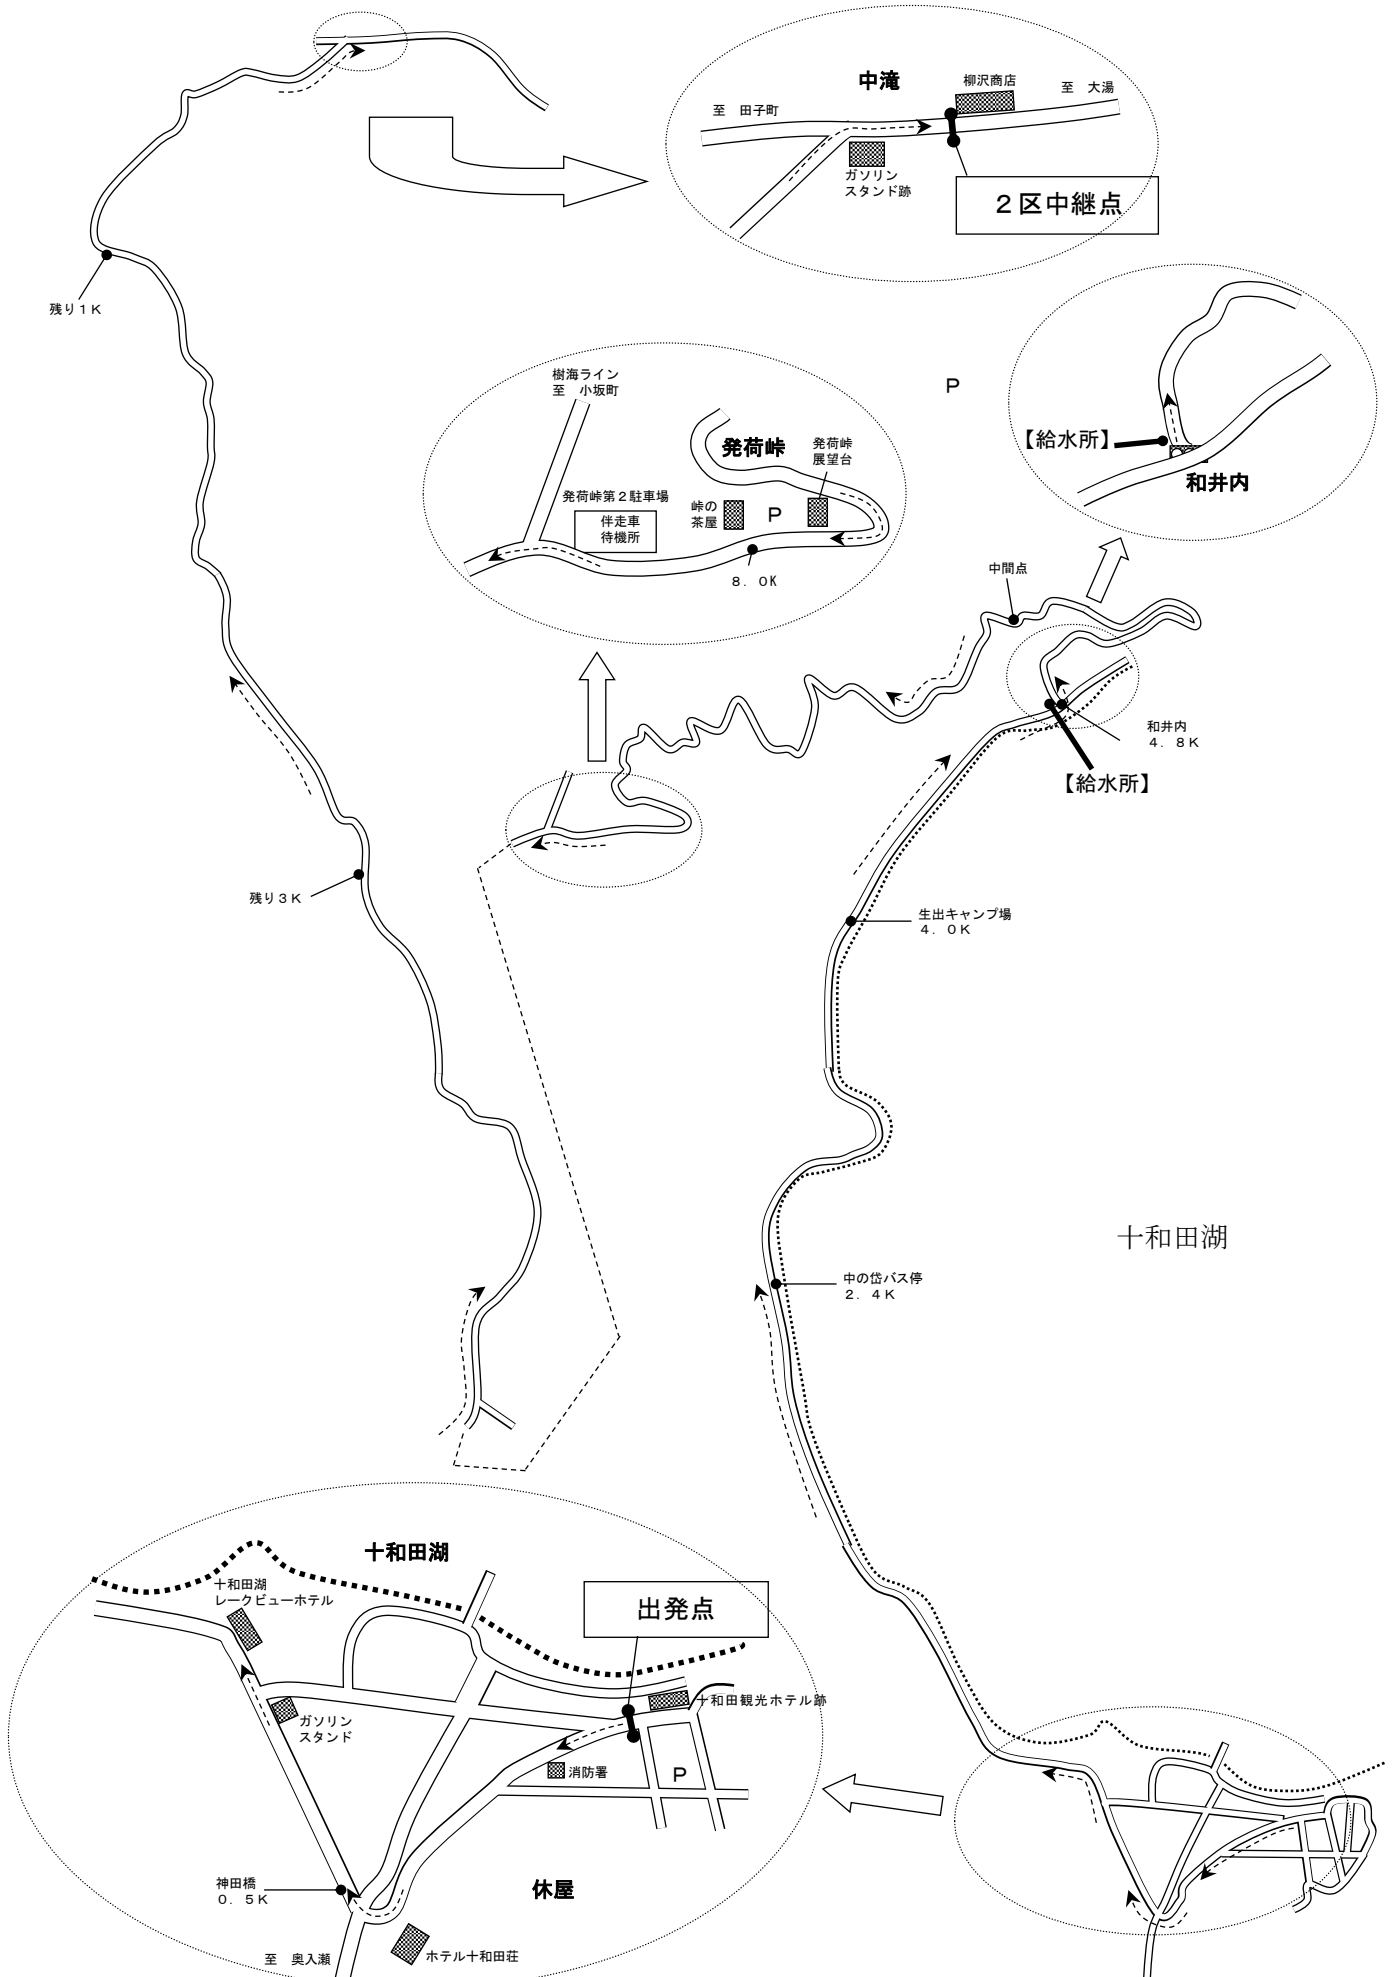

十和田八幡平駅伝競走全国大会 1区 (13.0 km) 十和田湖休屋-中滝柳沢商店前

十和田八幡平駅伝競走全国大会 2区 (13.0 km) 中滝柳沢商店前-大湯温泉振興プラザ

十和田八幡平駅伝競走全国大会 3区 (15.7 km) 大湯温泉振興プラザ-秋田県信花輪支店前

2 枚目へ続く

十和田八幡平駅伝競走全国大会 3区 (15.7 km) 大湯温泉振興プラザ—秋田県信花輪支店前

2枚目続き

十和田八幡平駅伝競走全国大会 4区 (15.9 km) 秋田県信花輪支店前—熊沢自治会館前

十和田八幡平駅伝競走全国大会 4区 (15.9 km) 秋田県信花輪支店前—熊沢自治会館前

十和田八幡平駅伝競走全国大会 5区 (13.8 km) 熊沢自治会館前—八幡平大沼