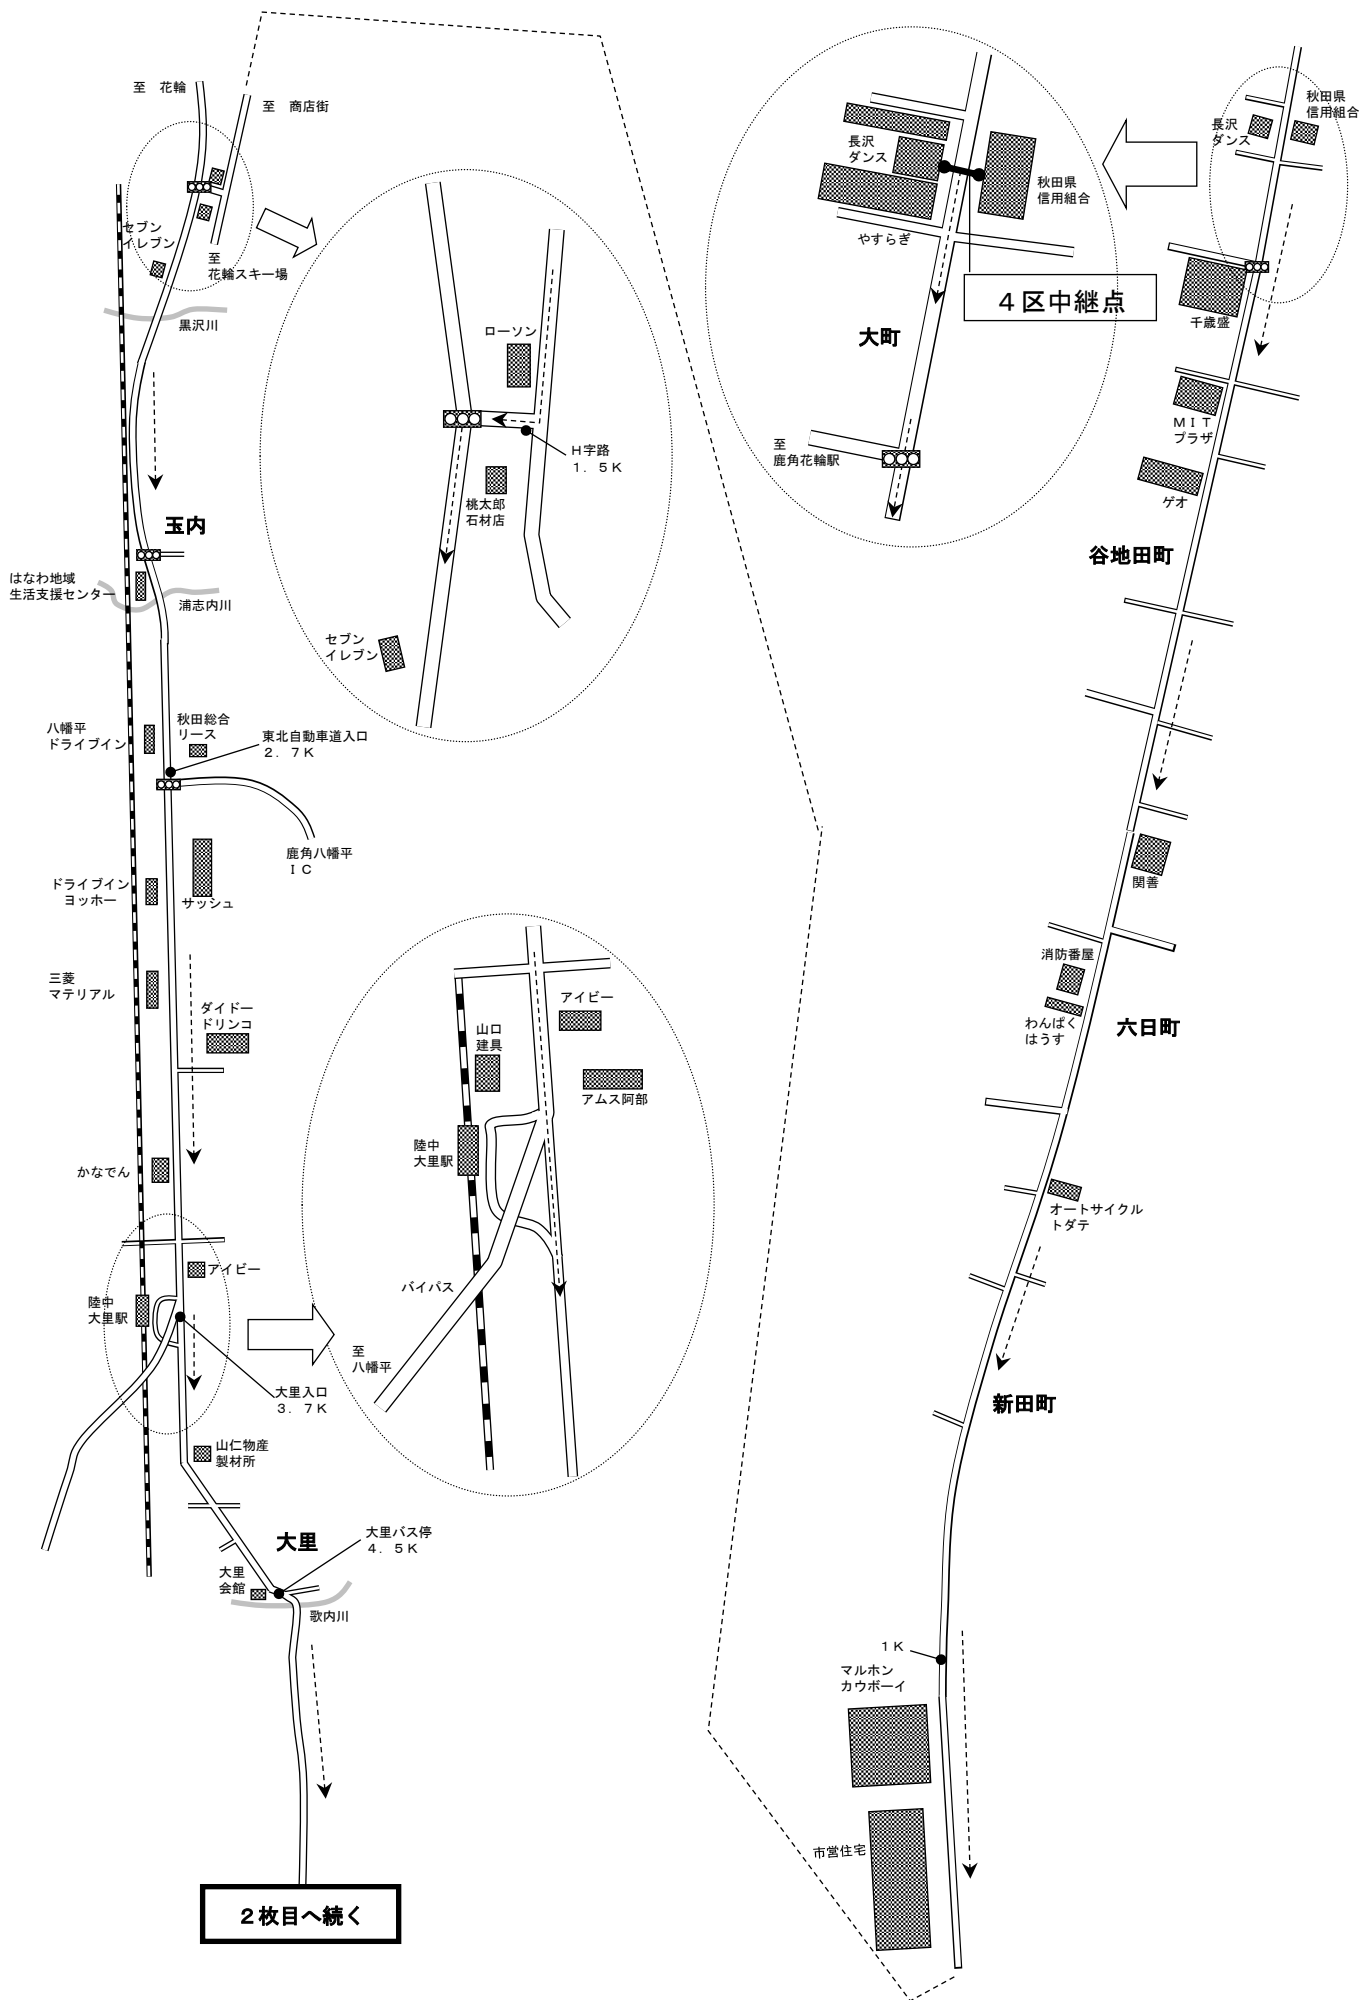

十和田八幡平駅伝競走全国大会 1区 (13.0 km) 十和田湖休屋-中滝柳沢商店前

十和田八幡平駅伝競走全国大会 2区 (13.0 km) 中滝柳沢商店前-大湯温泉振興プラザ

十和田八幡平駅伝競走全国大会 3区 (15.7 km) 大湯温泉振興プラザ-秋田県信花輪支店前

2 枚目へ続く

十和田八幡平駅伝競走全国大会 3区 (15.7 km) 大湯温泉振興プラザ—秋田県信花輪支店前

2枚目続き

十和田八幡平駅伝競走全国大会 4区 (15.9 km) 秋田県信花輪支店前—熊沢自治会館前

十和田八幡平駅伝競走全国大会 4区 (15.9 km) 秋田県信花輪支店前—熊沢自治会館前

十和田八幡平駅伝競走全国大会 5区 (13.8 km) 熊沢自治会館前—八幡平大沼