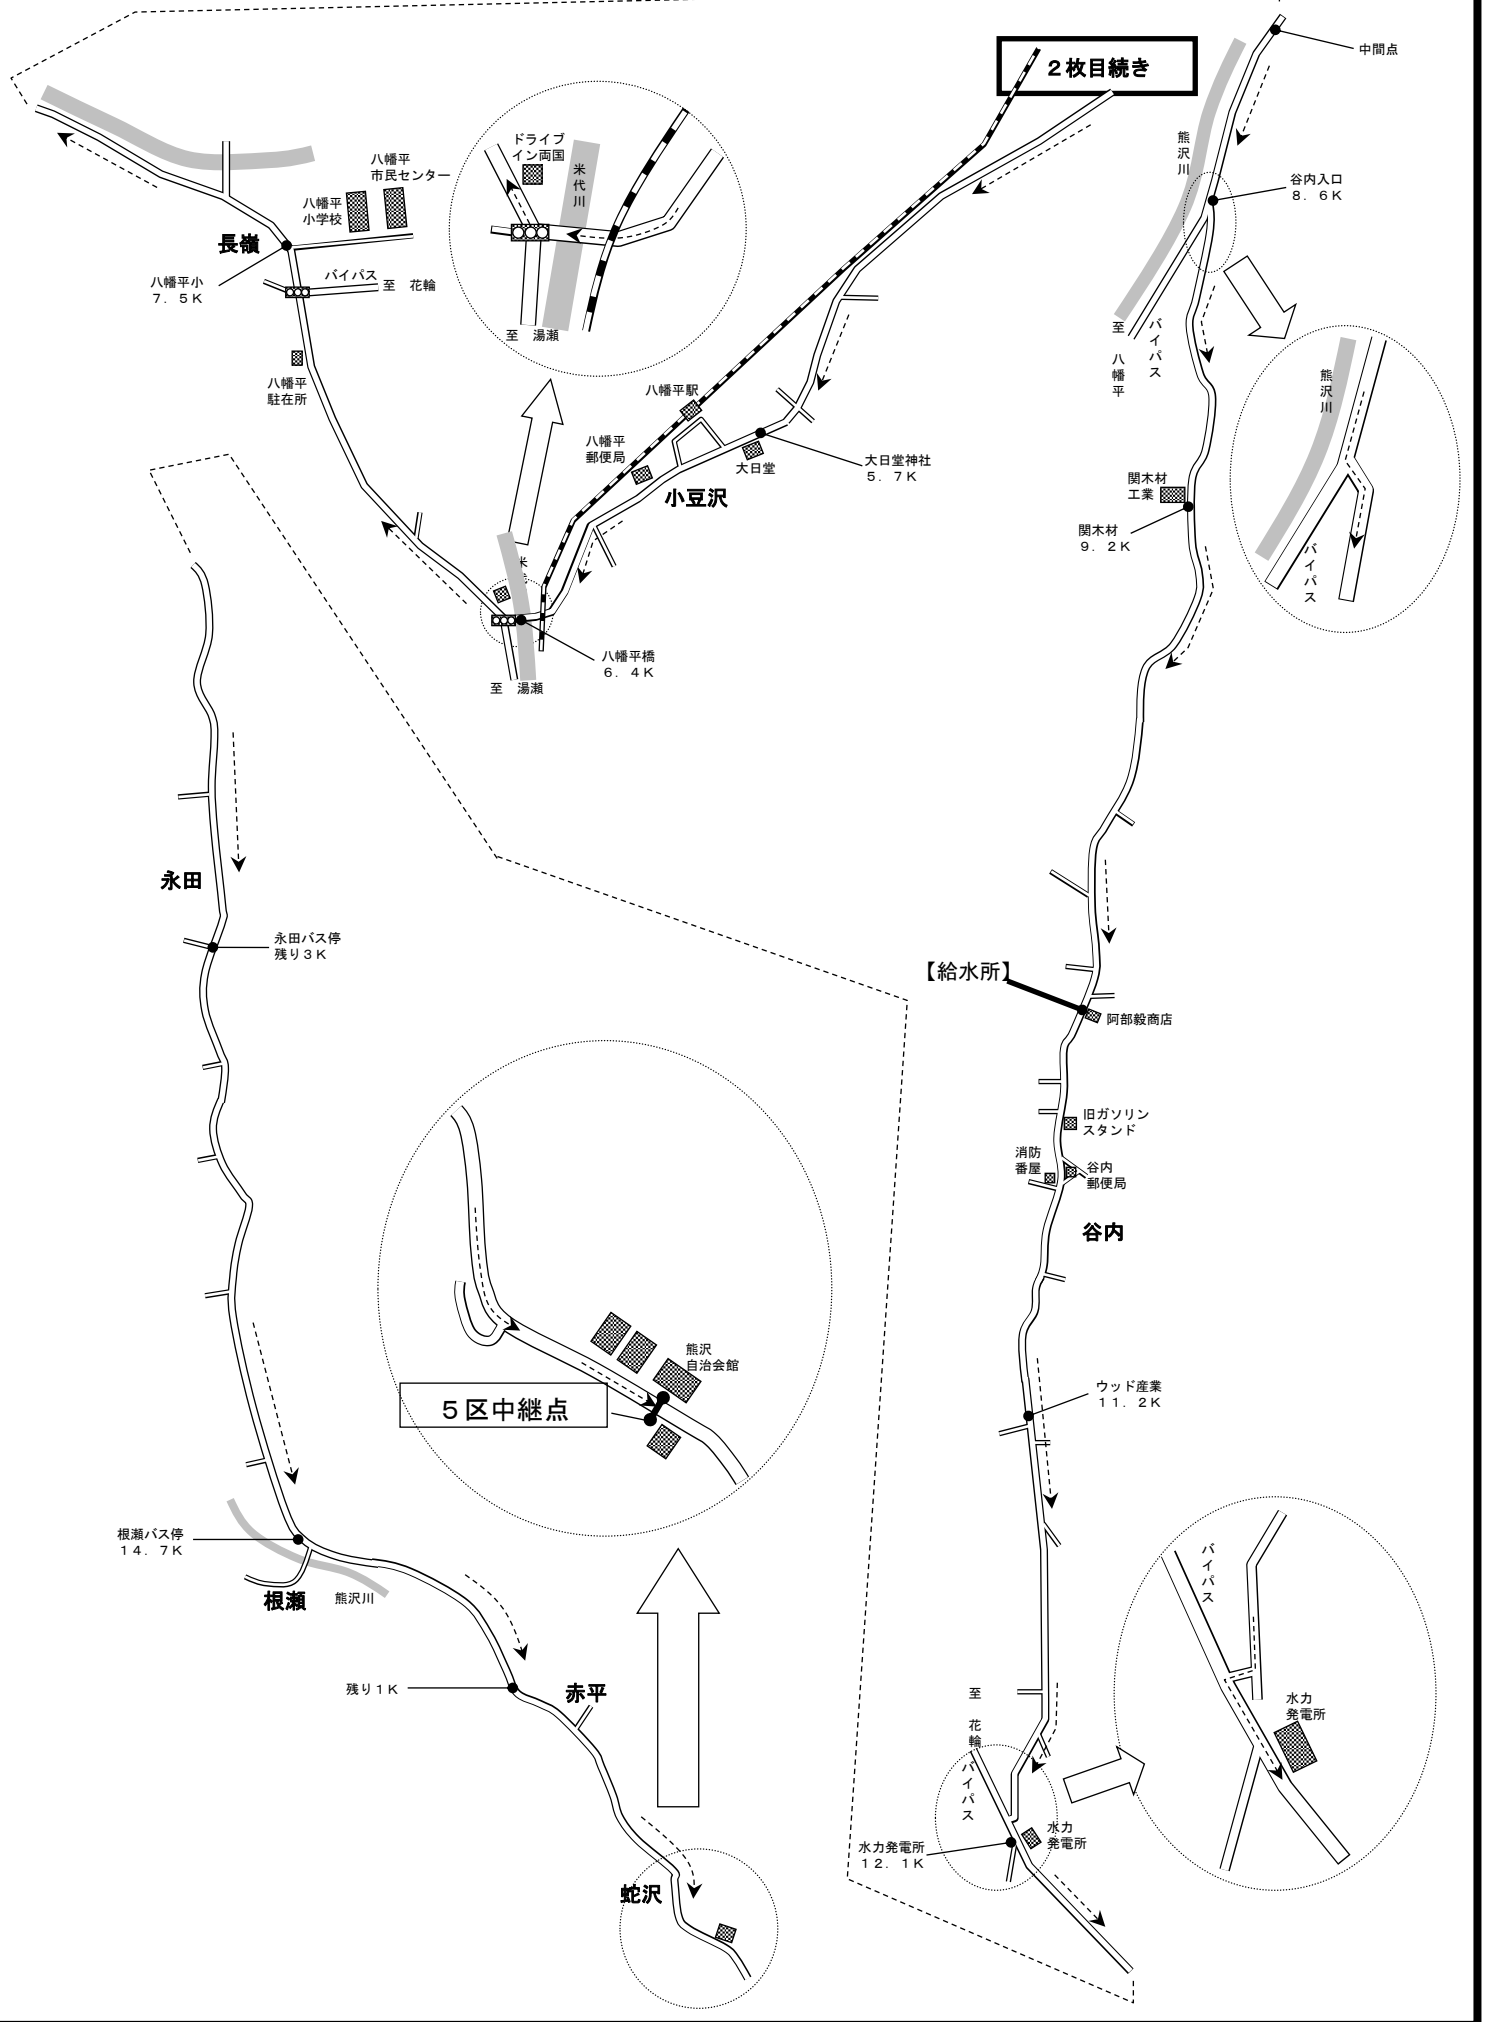

十和田八幡平駅伝競走全国大会 1区 (13.0 km) 十和田湖休屋-中滝柳沢商店前

十和田八幡平駅伝競走全国大会 2区 (13.0 km) 中滝柳沢商店前-大湯温泉振興プラザ

十和田八幡平駅伝競走全国大会 3区 (15.7 km) 大湯温泉振興プラザ-秋田県信花輪支店前

2 枚目へ続く

十和田八幡平駅伝競走全国大会 3区 (15.7 km) 大湯温泉振興プラザ—秋田県信花輪支店前

2枚目続き

十和田八幡平駅伝競走全国大会 4区 (15.9 km) 秋田県信花輪支店前—熊沢自治会館前

十和田八幡平駅伝競走全国大会 4区 (15.9 km) 秋田県信花輪支店前—熊沢自治会館前

十和田八幡平駅伝競走全国大会 5区 (13.8 km) 熊沢自治会館前—八幡平大沼