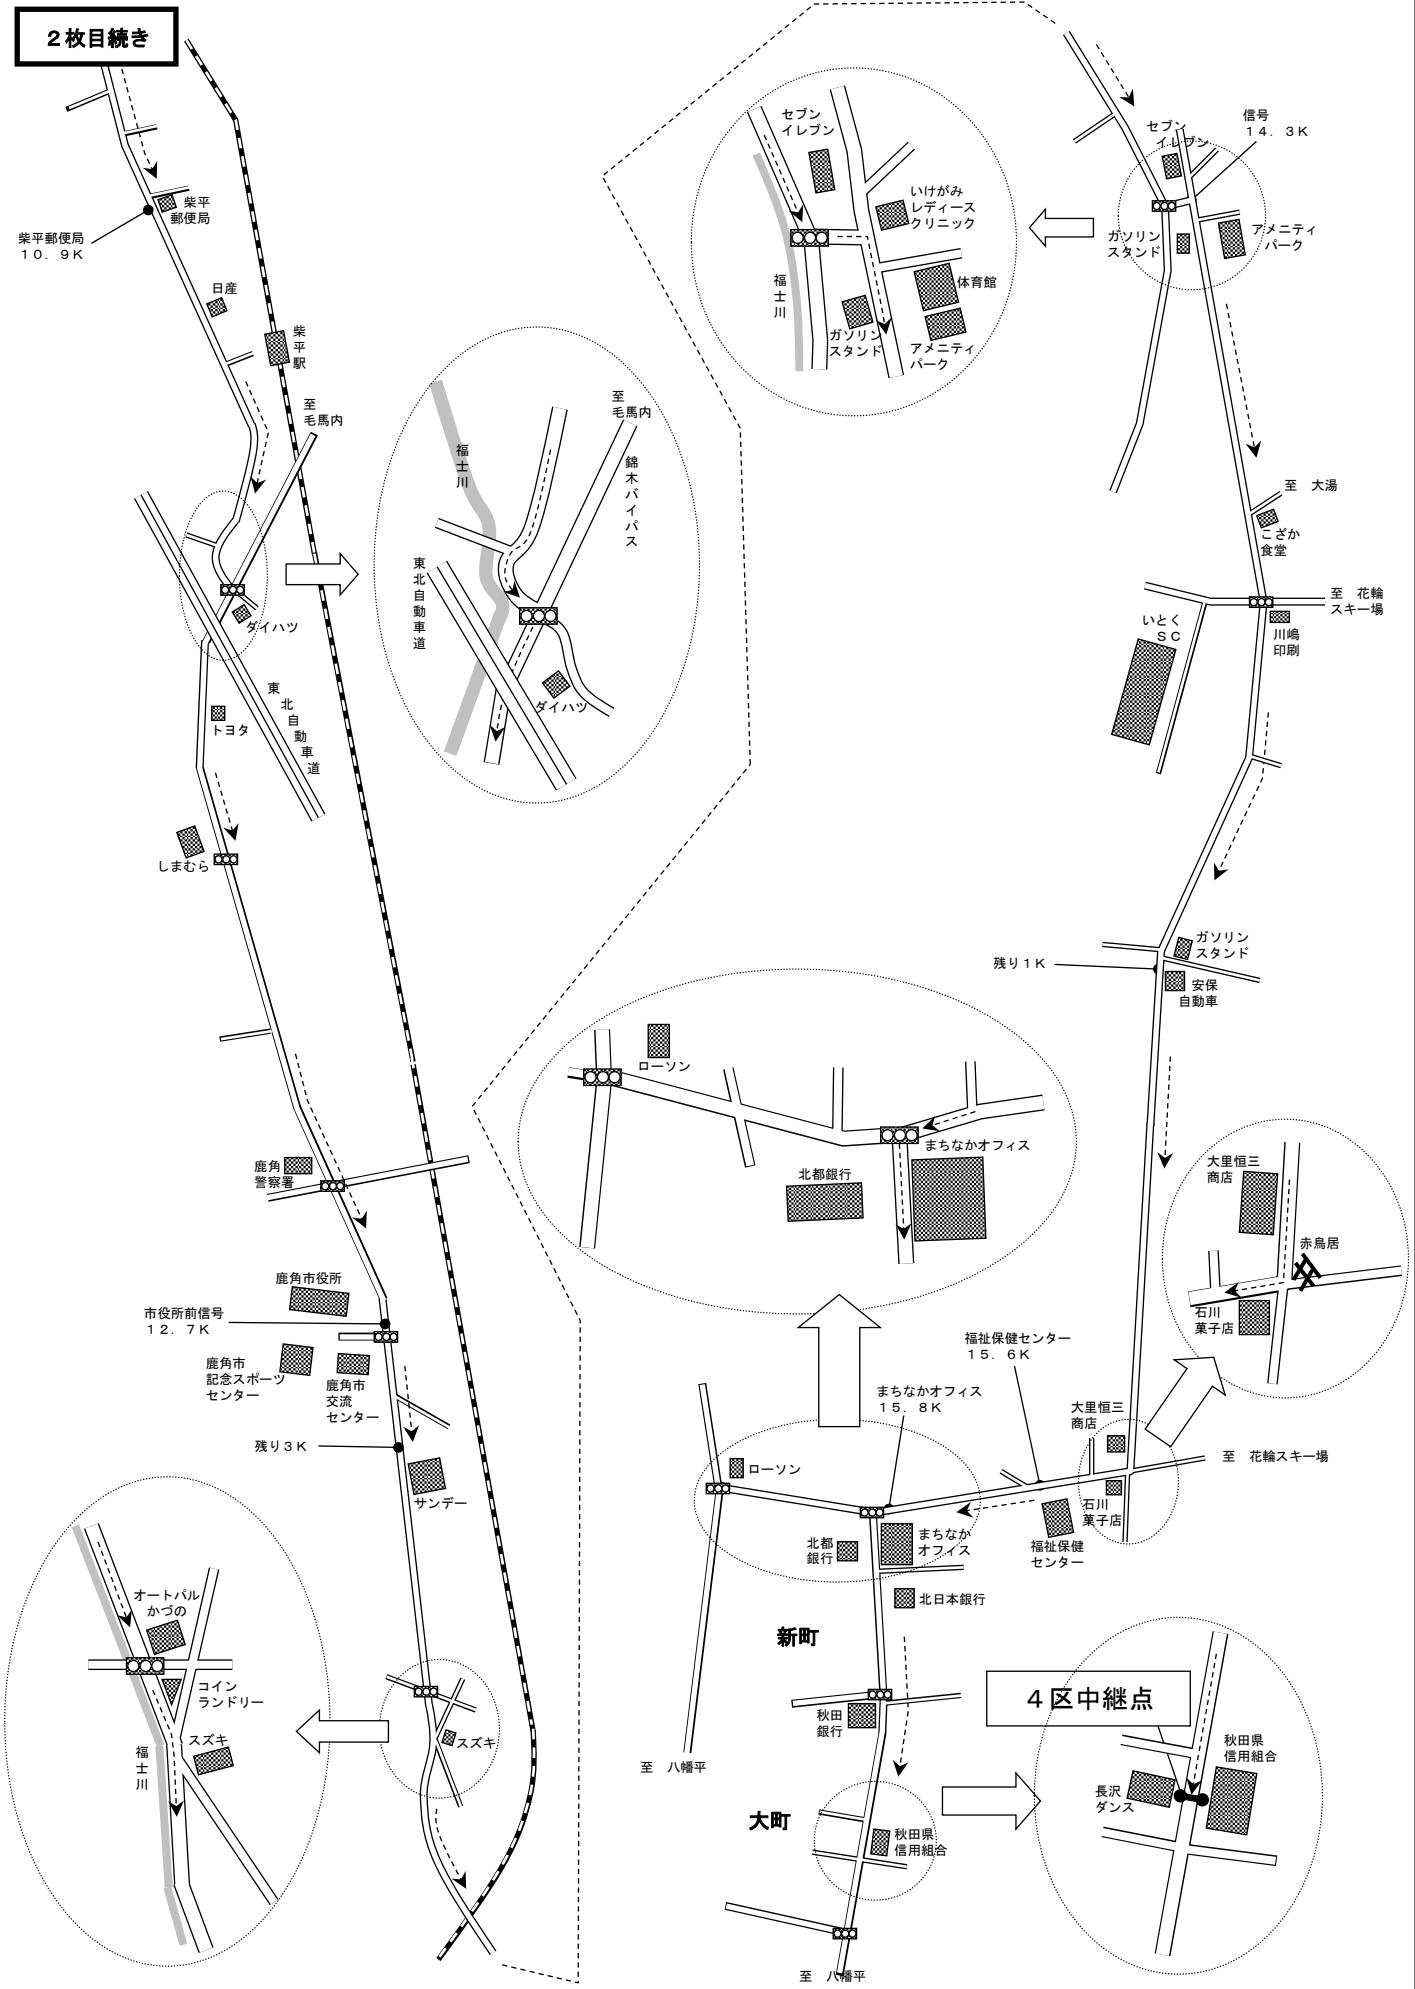

十和田八幡平駅伝競走全国大会 1区 (13.0 km) 十和田湖休屋-中滝柳沢商店前

十和田八幡平駅伝競走全国大会 2区 (13.0 km) 中滝柳沢商店前-大湯温泉振興プラザ

十和田八幡平駅伝競走全国大会 3区 (15.7 km) 大湯温泉振興プラザ-秋田県信花輪支店前

2 枚目へ続く

十和田八幡平駅伝競走全国大会 3区 (15.7 km) 大湯温泉振興プラザ—秋田県信花輪支店前

2枚目続き

十和田八幡平駅伝競走全国大会 4区 (15.9 km) 秋田県信花輪支店前—熊沢自治会館前

十和田八幡平駅伝競走全国大会 4区 (15.9 km) 秋田県信花輪支店前—熊沢自治会館前

十和田八幡平駅伝競走全国大会 5区 (13.8 km) 熊沢自治会館前—八幡平大沼