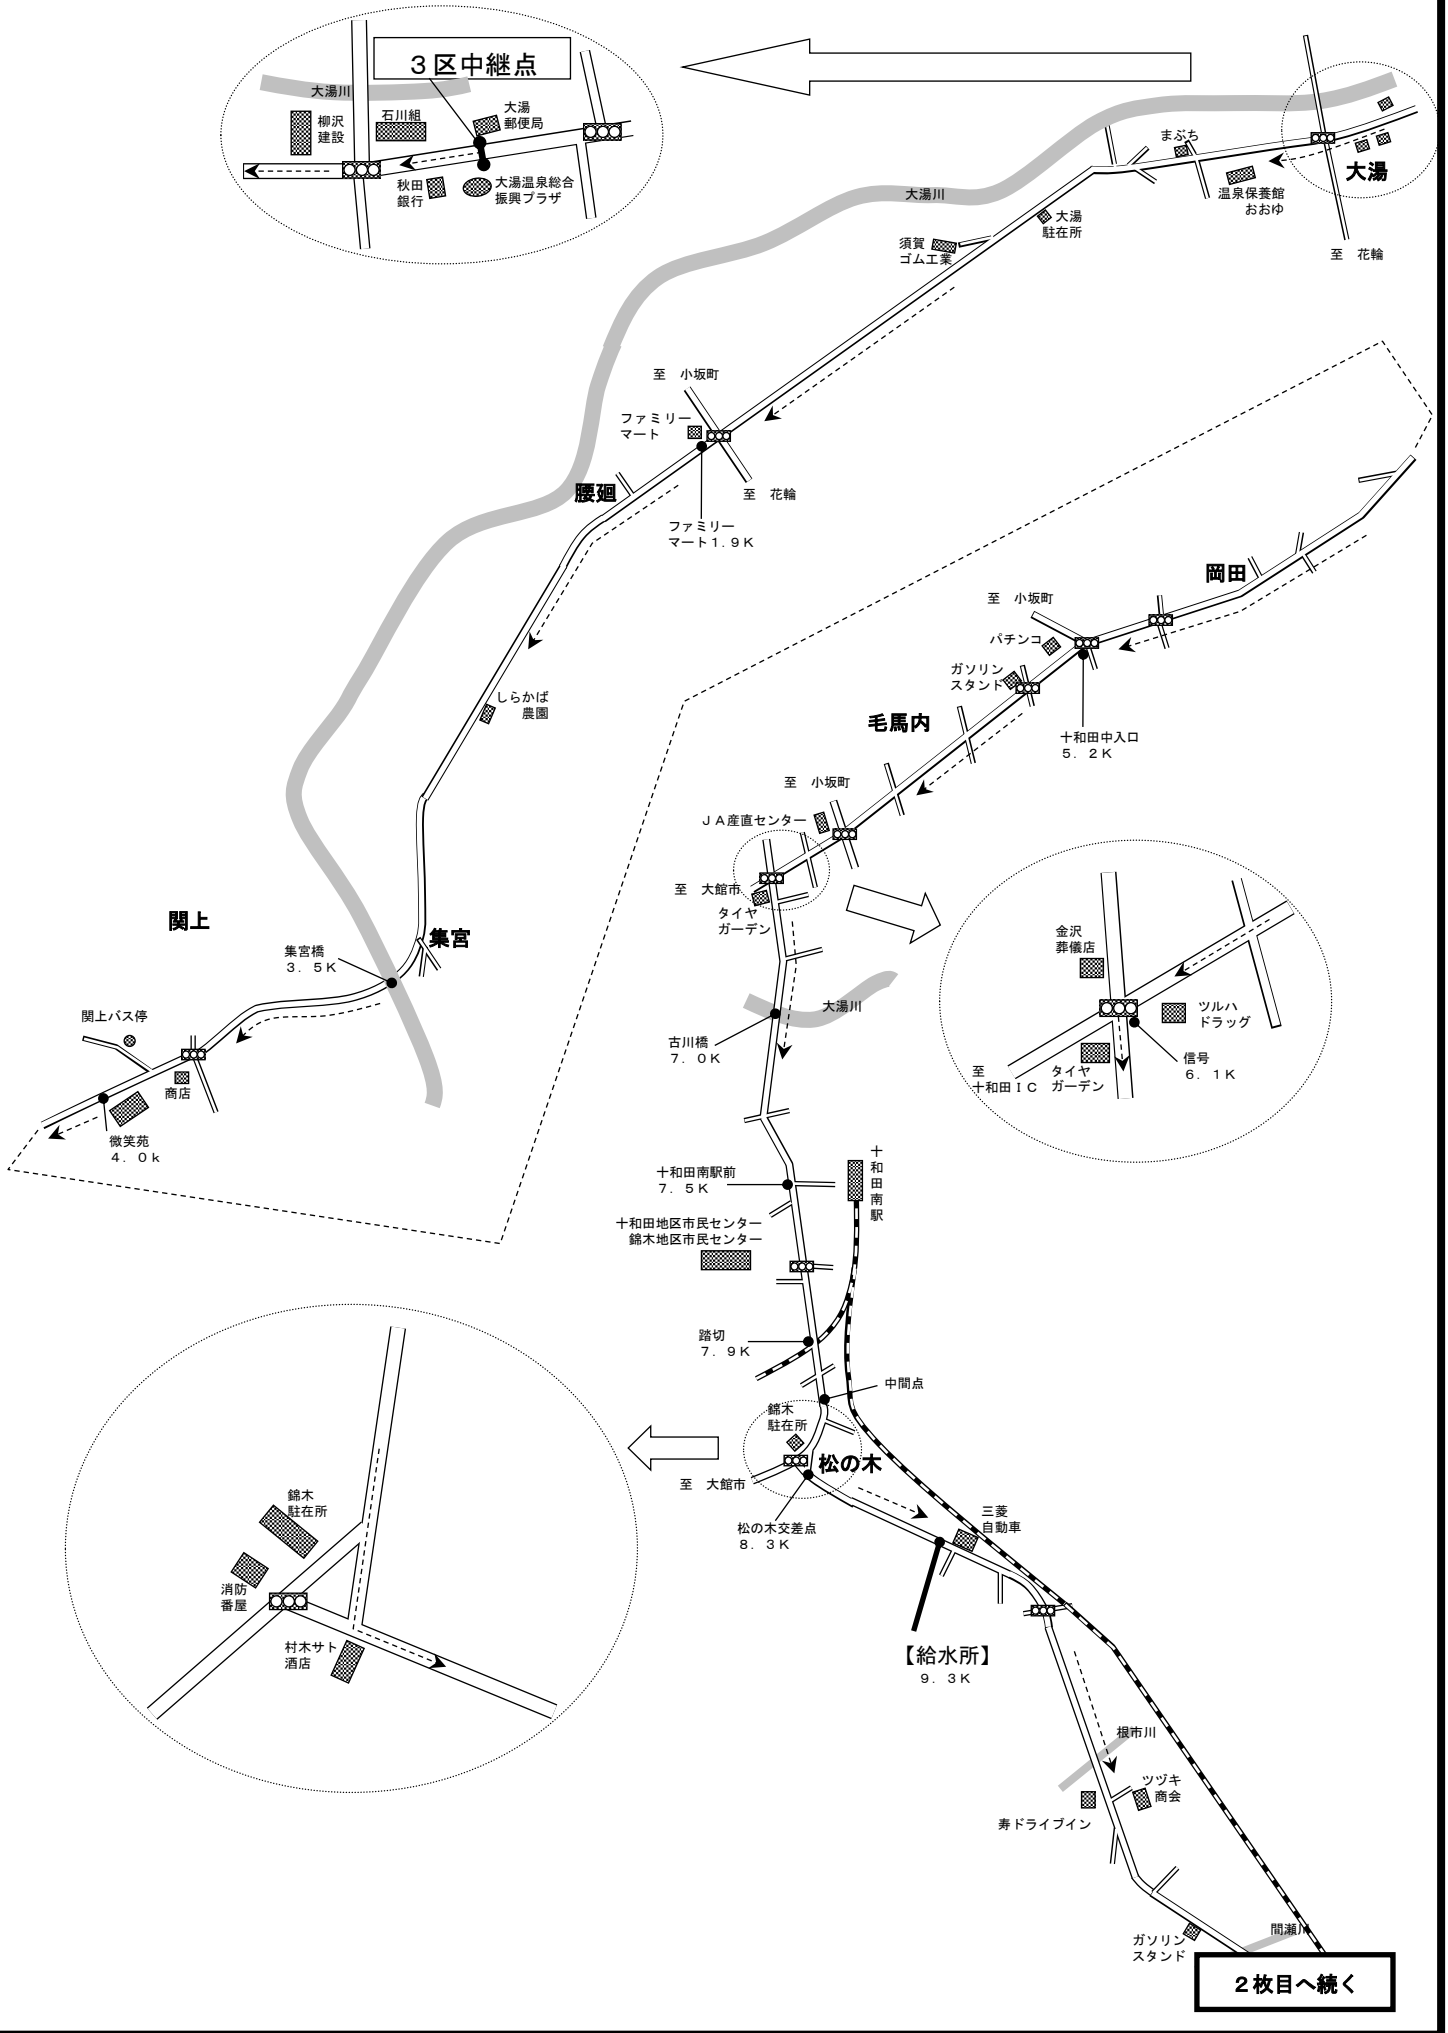

十和田八幡平駅伝競走全国大会 1区 (13.0 km) 十和田湖休屋-中滝柳沢商店前

十和田八幡平駅伝競走全国大会 2区 (13.0 km) 中滝柳沢商店前-大湯温泉振興プラザ

十和田八幡平駅伝競走全国大会 3区 (15.7 km) 大湯温泉振興プラザ-秋田県信花輪支店前

2 枚目へ続く

十和田八幡平駅伝競走全国大会 3区 (15.7 km) 大湯温泉振興プラザ—秋田県信花輪支店前

2枚目続き

十和田八幡平駅伝競走全国大会 4区 (15.9 km) 秋田県信花輪支店前—熊沢自治会館前

十和田八幡平駅伝競走全国大会 4区 (15.9 km) 秋田県信花輪支店前—熊沢自治会館前

十和田八幡平駅伝競走全国大会 5区 (13.8 km) 熊沢自治会館前—八幡平大沼