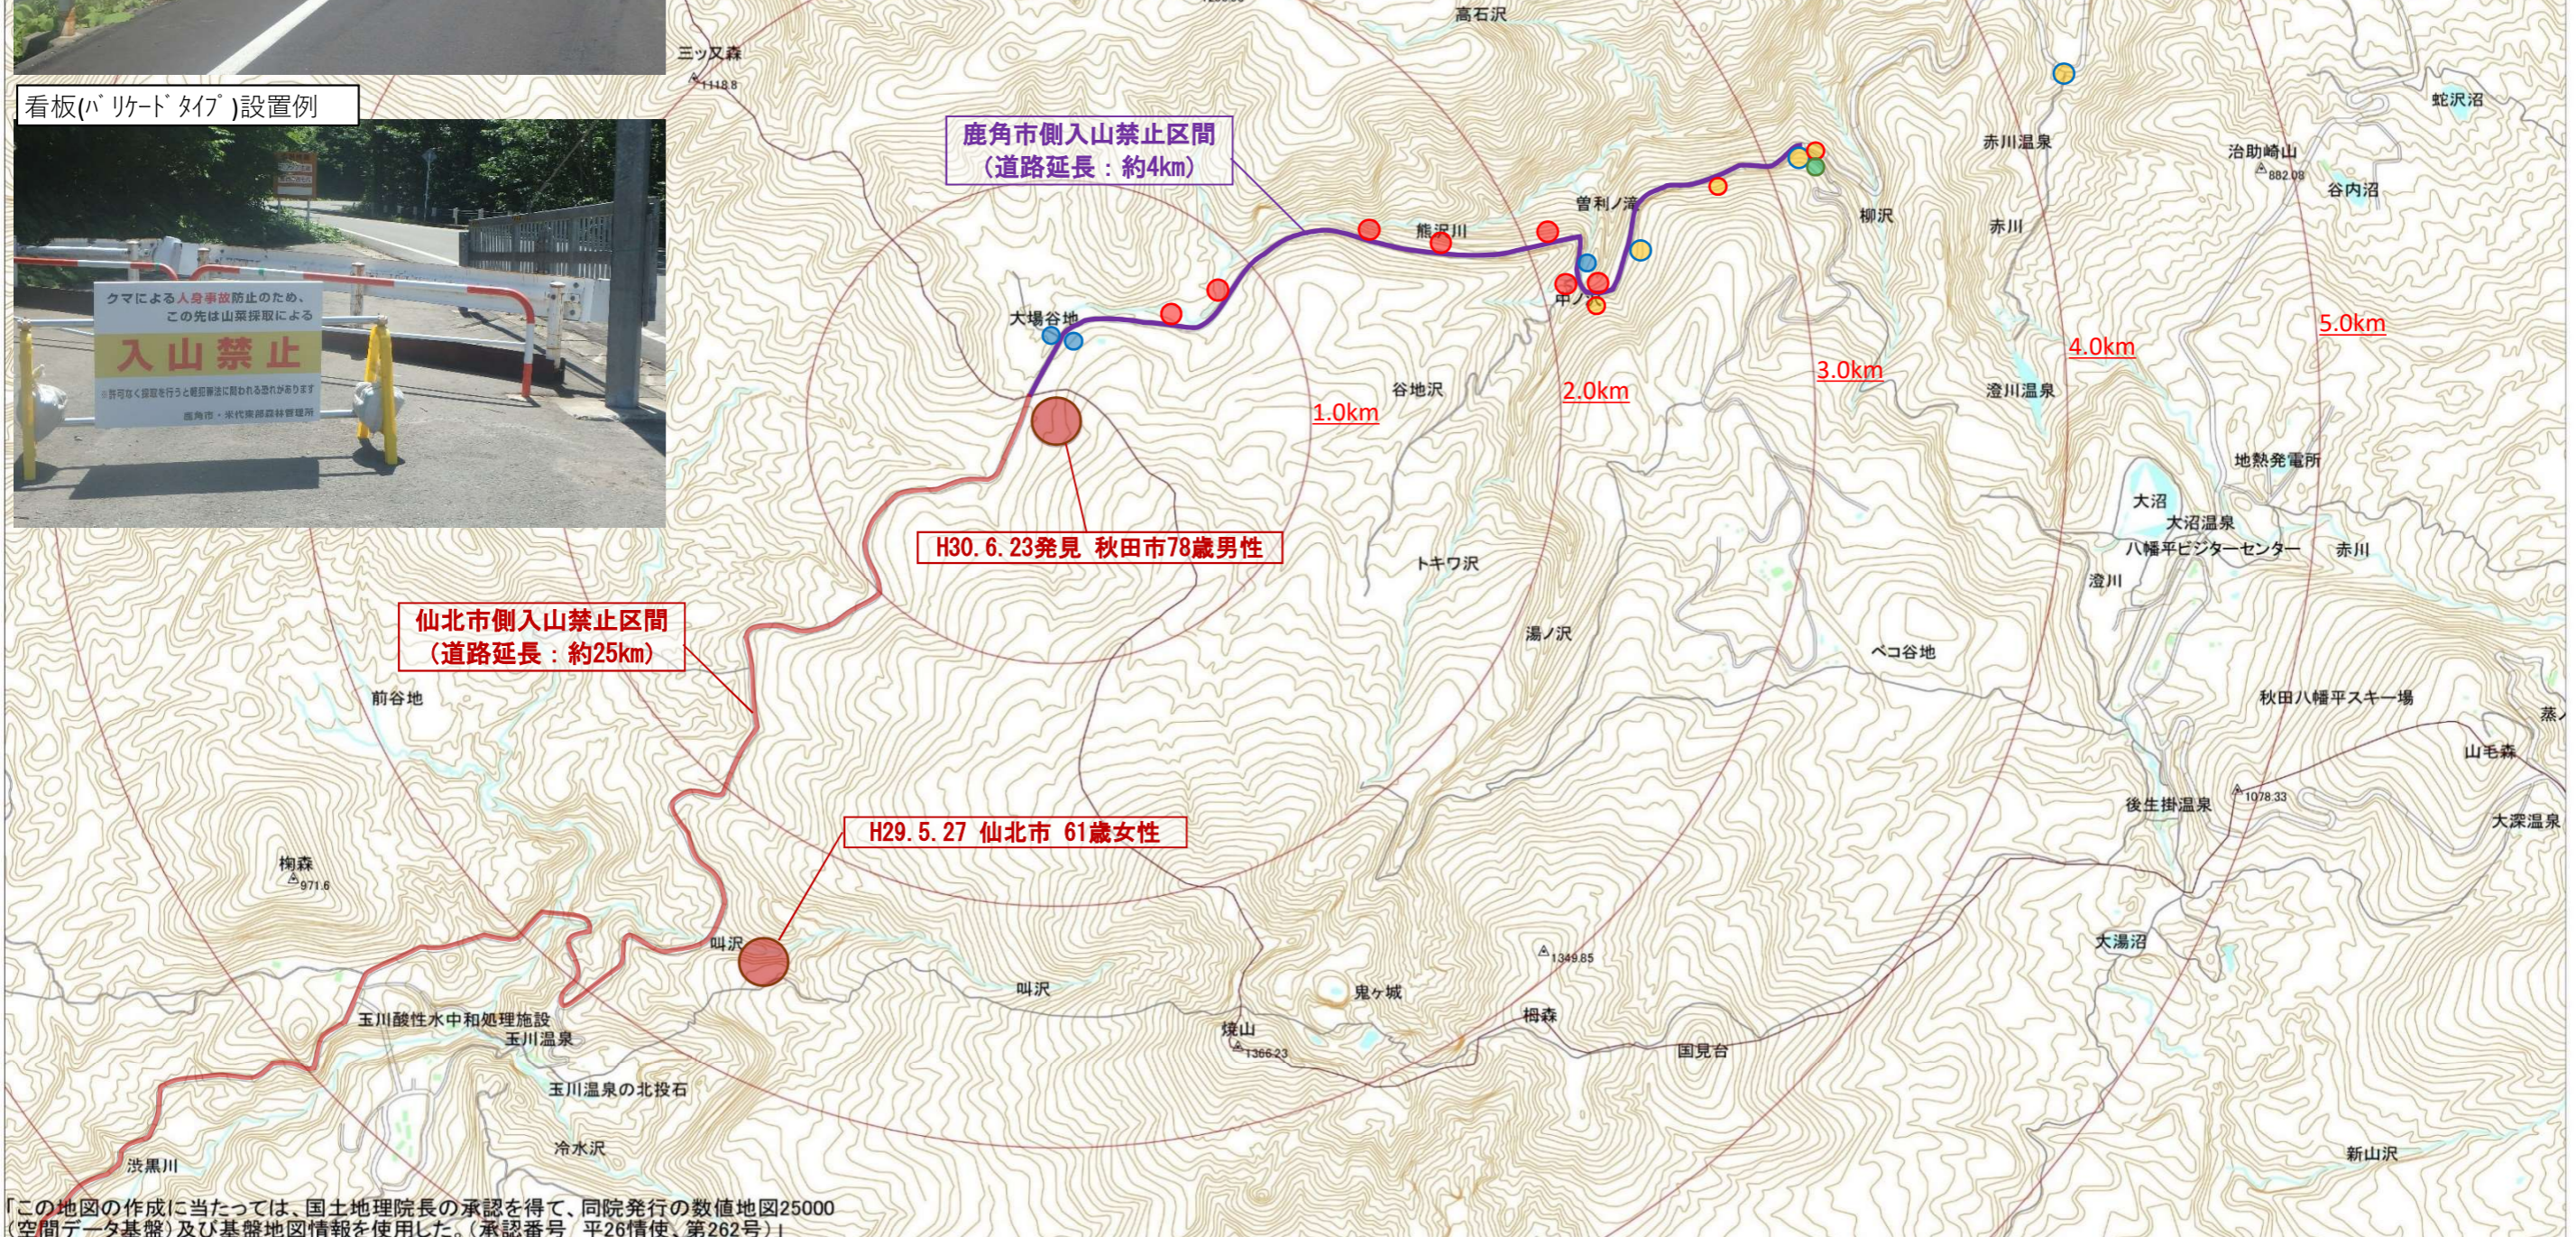

# 仙北市で発生した熊による人身被害及び鹿角市内の入山禁止区間等位置図

ロープ設置例 (鹿角市側)

看板(バリケードタイプ)設置例

〔凡例〕

● (Red circle)	死亡事故発生日点
● (Red circle with dot)	国道脇退避スペースへのロープ設置地点 (7箇所) (入山禁止看板を併設)
● (Blue circle)	入山禁止看板(バリケード型)設置地点 (3箇所)
● (Orange circle)	入山禁止看板(通常型一本足)設置地点 (3箇所)
● (Blue circle)	観光用駐車場(自然保護課管理)閉鎖措置(3箇所)
● (Green circle)	澄川地熱発電所管理道路(東北電力所有地)進入禁止措置箇所

「この地図の作成に当たっては、国土地理院長の承認を得て、同院発行の数値地図25000 (空間データ基盤)及び基盤地図情報を使用した。(承認番号 平26情使、第262号)」