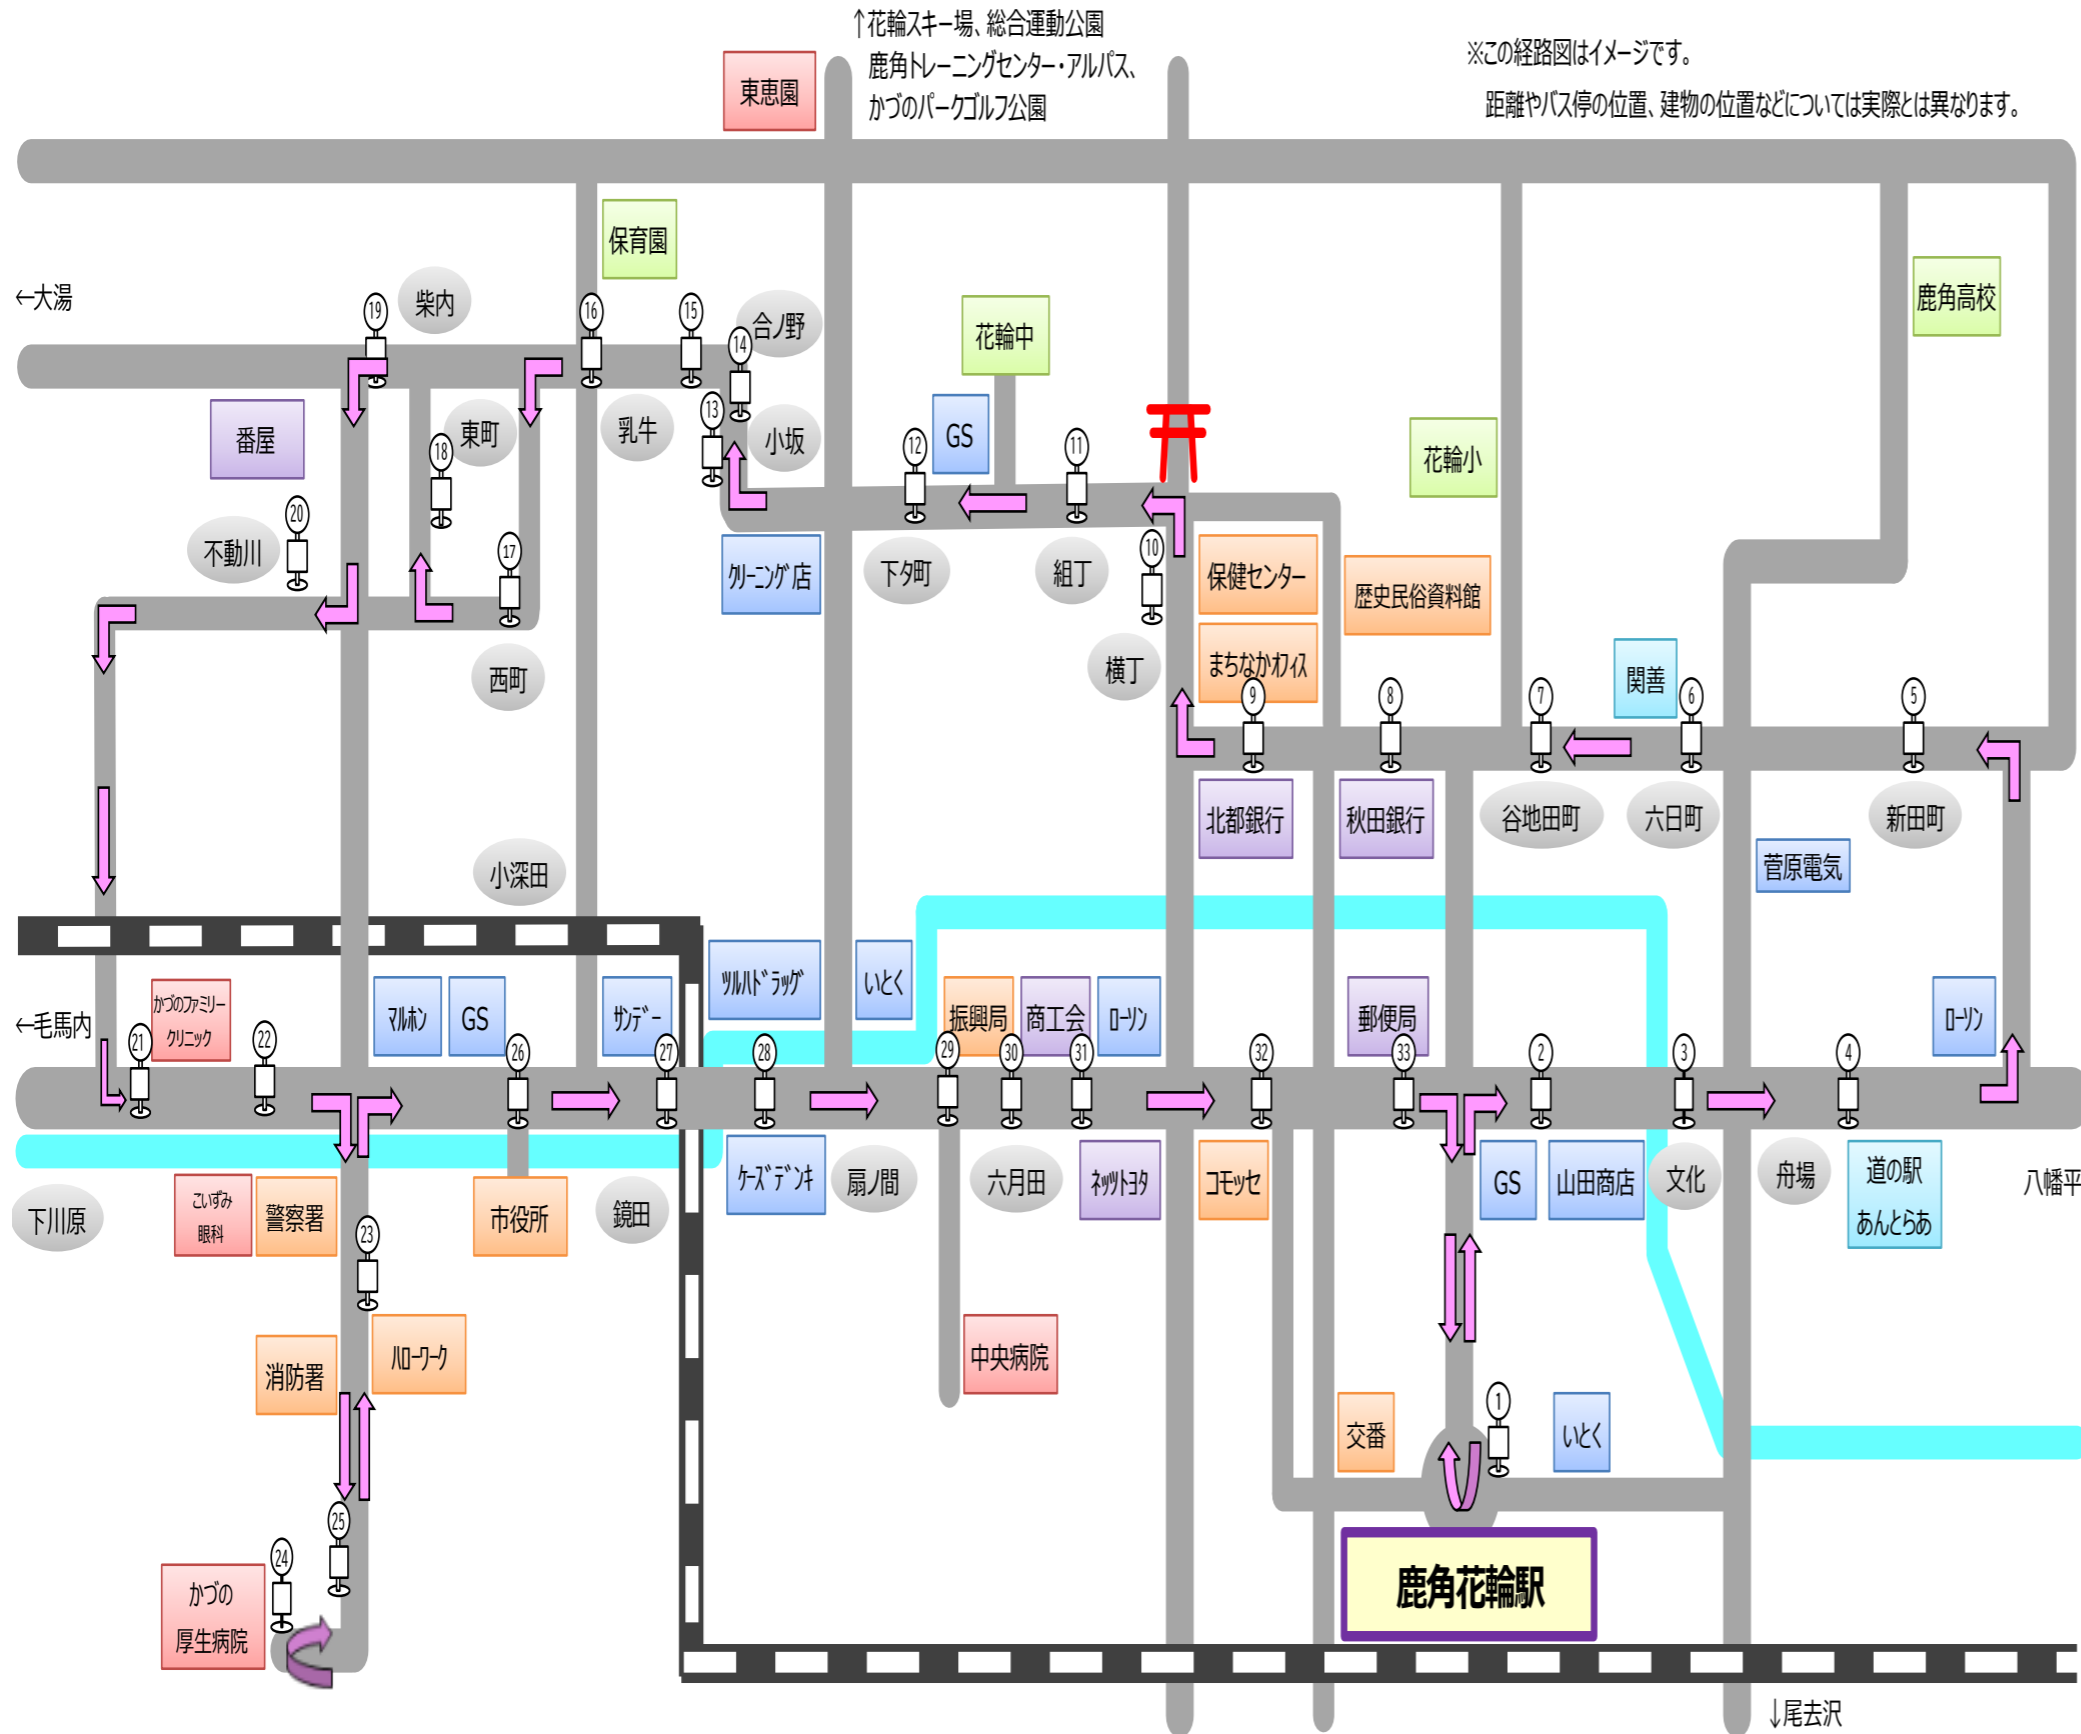

花輪市街地循環バス「たんぽこまち号」 運行経路図

時刻表

①	花輪駅前	7:45	8:45	9:45	10:45	11:45	12:45	15:45
②	上旭町	7:46	8:46	9:46	10:46	11:46	12:46	15:46
③	文化通り	7:47	8:47	9:47	10:47	11:47	12:47	15:47
④	あんたらあ	7:49	8:49	9:49	10:49	11:49	12:49	15:49
⑤	新田町	7:51	8:51	9:51	10:51	11:51	12:51	15:51
⑥	六日町	7:52	8:52	9:52	10:52	11:52	12:52	15:52
⑦	谷地田町	7:53	8:53	9:53	10:53	11:53	12:53	15:53
⑧	大町	7:55	8:55	9:55	10:55	11:55	12:55	15:55
⑨	新町	7:56	8:56	9:56	10:56	11:56	12:56	15:56
⑩	横丁 (福祉保健センター)	7:57	8:57	9:57	10:57	11:57	12:57	15:57
⑪	組丁	7:58	8:58	9:58	10:58	11:58	12:58	15:58
⑫	花輪中入口	7:59	8:59	9:59	10:59	11:59	12:59	15:59
⑬	小坂二区	8:00	9:00	10:00	11:00	12:00	13:00	16:00
⑭	合ノ野	8:01	9:01	10:01	11:01	12:01	13:01	16:01
⑮	乳牛二区	8:02	9:02	10:02	11:02	12:02	13:02	16:02
⑯	乳牛	8:03	9:03	10:03	11:03	12:03	13:03	16:03
⑰	柴内西町	8:05	9:05	10:05	11:05	12:05	13:05	16:05
⑱	柴内東町	8:07	9:07	10:07	11:07	12:07	13:07	16:07
⑲	柴内	8:08	9:08	10:08	11:08	12:08	13:08	16:08
⑳	不動川	8:09	9:09	10:09	11:09	12:09	13:09	16:09
㉑	鉄砲	8:14	9:14	10:14	11:14	12:14	13:14	16:14
㉒	狐平	8:15	9:15	10:15	11:15	12:15	13:15	16:15
㉓	ハローワーク前	8:16	9:16	10:16	11:16	12:16	13:16	16:16
㉔	厚生病院	8:18	9:18	10:18	11:18	12:18	13:18	16:18
㉕	病院入口	8:19	9:19	10:19	11:19	12:19	13:19	16:19
㉖	市役所前	8:21	9:21	10:21	11:21	12:21	13:21	16:21
㉗	鏡田	8:22	9:22	10:22	11:22	12:22	13:22	16:22
㉘	扇ノ間	8:23	9:23	10:23	11:23	12:23	13:23	16:23
㉙	中央病院	8:24	9:24	10:24	11:24	12:24	13:24	16:24
㉚	地域振興局前	8:24	9:24	10:24	11:24	12:24	13:24	16:24
㉛	商工会館前	8:25	9:25	10:25	11:25	12:25	13:25	16:25
㉜	コモッセ前	8:26	9:26	10:26	11:26	12:26	13:26	16:26
㉝	郵便局前	8:27	9:27	10:27	11:27	12:27	13:27	16:27
	花輪駅前	8:28	9:28	10:28	11:28	12:28	13:28	16:28

【お問い合わせ先】

〒018-5201 鹿角市花輪字新田町11番地4

鹿角市役所 観光交通課 交通政策班 電話 0186-30-0257

令和8年4月版