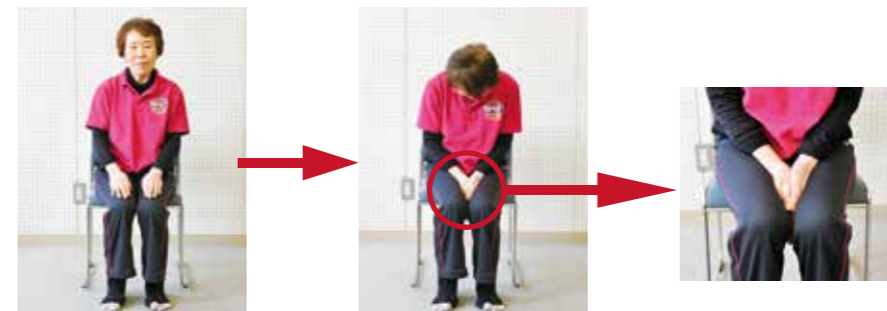

ECO&LIFE 応援! 快適生活

特殊詐欺の被害を防止 通話録音装置を貸し出します

オレオレ詐欺や還付金詐欺などの特殊詐欺被害が全国的に後を絶ちません。消費生活センターでは、市民の皆さんの財産を守るため通話録音装置の貸し出しを行っています。

●特徴

電話の発信者に「この通話は振り込み詐欺等の犯罪被害防止のため、会話内容が自動的に録音されます」というアナウンスを流し、通話を自動的に録音します。また、万が一の時にあらかじめ登録した電話番号に自動通報することができる緊急ボタンがあります。

●貸出対象

- ・65歳以上の高齢者のみの世帯
- ・過去に特殊詐欺の被害に遭ったことがある方

●貸出期間

録音装置を設置した日から6カ月以内

●費用

装置の貸出料・取付費用は無料です。電話回線使用料および通話料、装置の維持管理に要する費用（故障や紛失した場合を含む）は全額自己負担です。

●申込方法

消費生活センター窓口にて申し込みを受け付けています。申請書を提出する際、認め印が必要ですのでご持参ください。

※装置の設置には、市民共働課の職員が伺います。
※装置について詳しく知りたい方、不審な電話にお困りの方はご連絡ください。

消費生活センター（市民共働課内）
☎30-0258

Health

問 地域包括支援センター ☎30-0103

みんなで広めよう! シルバーリハビリ体操

道具を使わず、いつでも、どこでも、ひとりでもできる介護予防「シルバーリハビリ体操」を紹介します。

今月のシルリハ体操教室

日にち	時間	場所
10日(日)	13時30分～	福祉保健センター
17日(日)		八幡平市民センター
24日(日)		尾去沢市民センター
29日(日)		十和田市民センター

参加することが介護予防につながります。まずは月1回から参加してみませんか。

膝痛予防体操②

「膝締め」

モデル：シルバーリハビリ体操 3級指導士 三森 邦子さん

●足幅を握りこぶし1つ分くらい開いて座ります。

●両手を合わせて太もも（膝の少し手前）で挟み込みます。
●挟んだ手を押しつぶすように、両足に力を入れます。
●息を吐きながら、5～6秒、思い切り力を入れます。

Point

- ・血圧に影響が出ないように、力を入れるときは必ず息を吐きながら行いましょう。
- ・手を挟む位置は、膝の骨が直接当たらないように、少し手前にしましょう。

food

問 産業活力課 観光交流班 ☎30-0248

きりたんぽを堪能できるお店をご紹介します

道の駅かづの あんとらあ

本市の観光拠点「道の駅かづの あんとらあ」は、きりたんぽ料理や手作り体験、お土産販売など、発祥の地ならではの魅力を一度に体感できる施設です。年間を通してさまざまなイベントが開催されますので、市民の皆さまもぜひお越しください。

〇レストラン グルメ味館

発祥の地鹿角の本格的なきりたんぽ鍋を味わうことができる「かづのきりたんぽ膳」がおすすめです。

〇手作り体験館

きりたんぽの手作り体験ができます。自分で串にご飯を握りつけ、みそを塗って焼く「みそつけたんぽ」は格別な味わいです。

〇観光物産プラザ

さまざまなお土産が取り揃えられており、きりたんぽ鍋セットはもちろん、一番最初のきりたんぽ鍋の味を再現した、キジ出汁みそ風味の「山子鍋つゆ」は、ここでしか販売されていない逸品です。